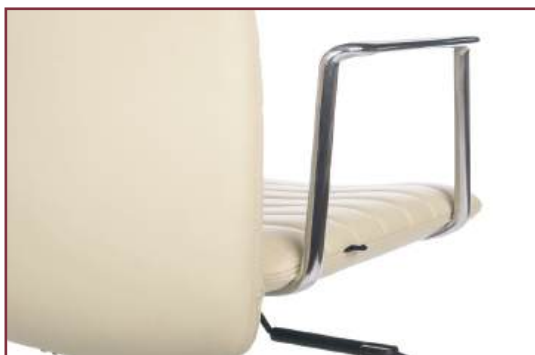

Черный

Бежевый

Lino

B2410

Регулировки:

Кресла Премиум-класса

Ключевые
особенности:

Amore