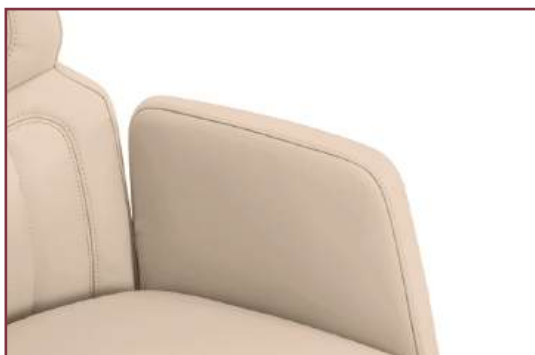

Ключевые
особенности: