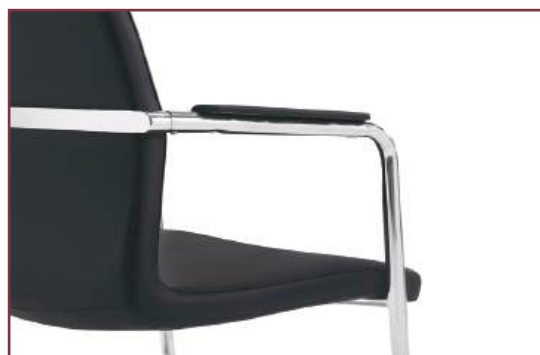

Ключевые
особенности: