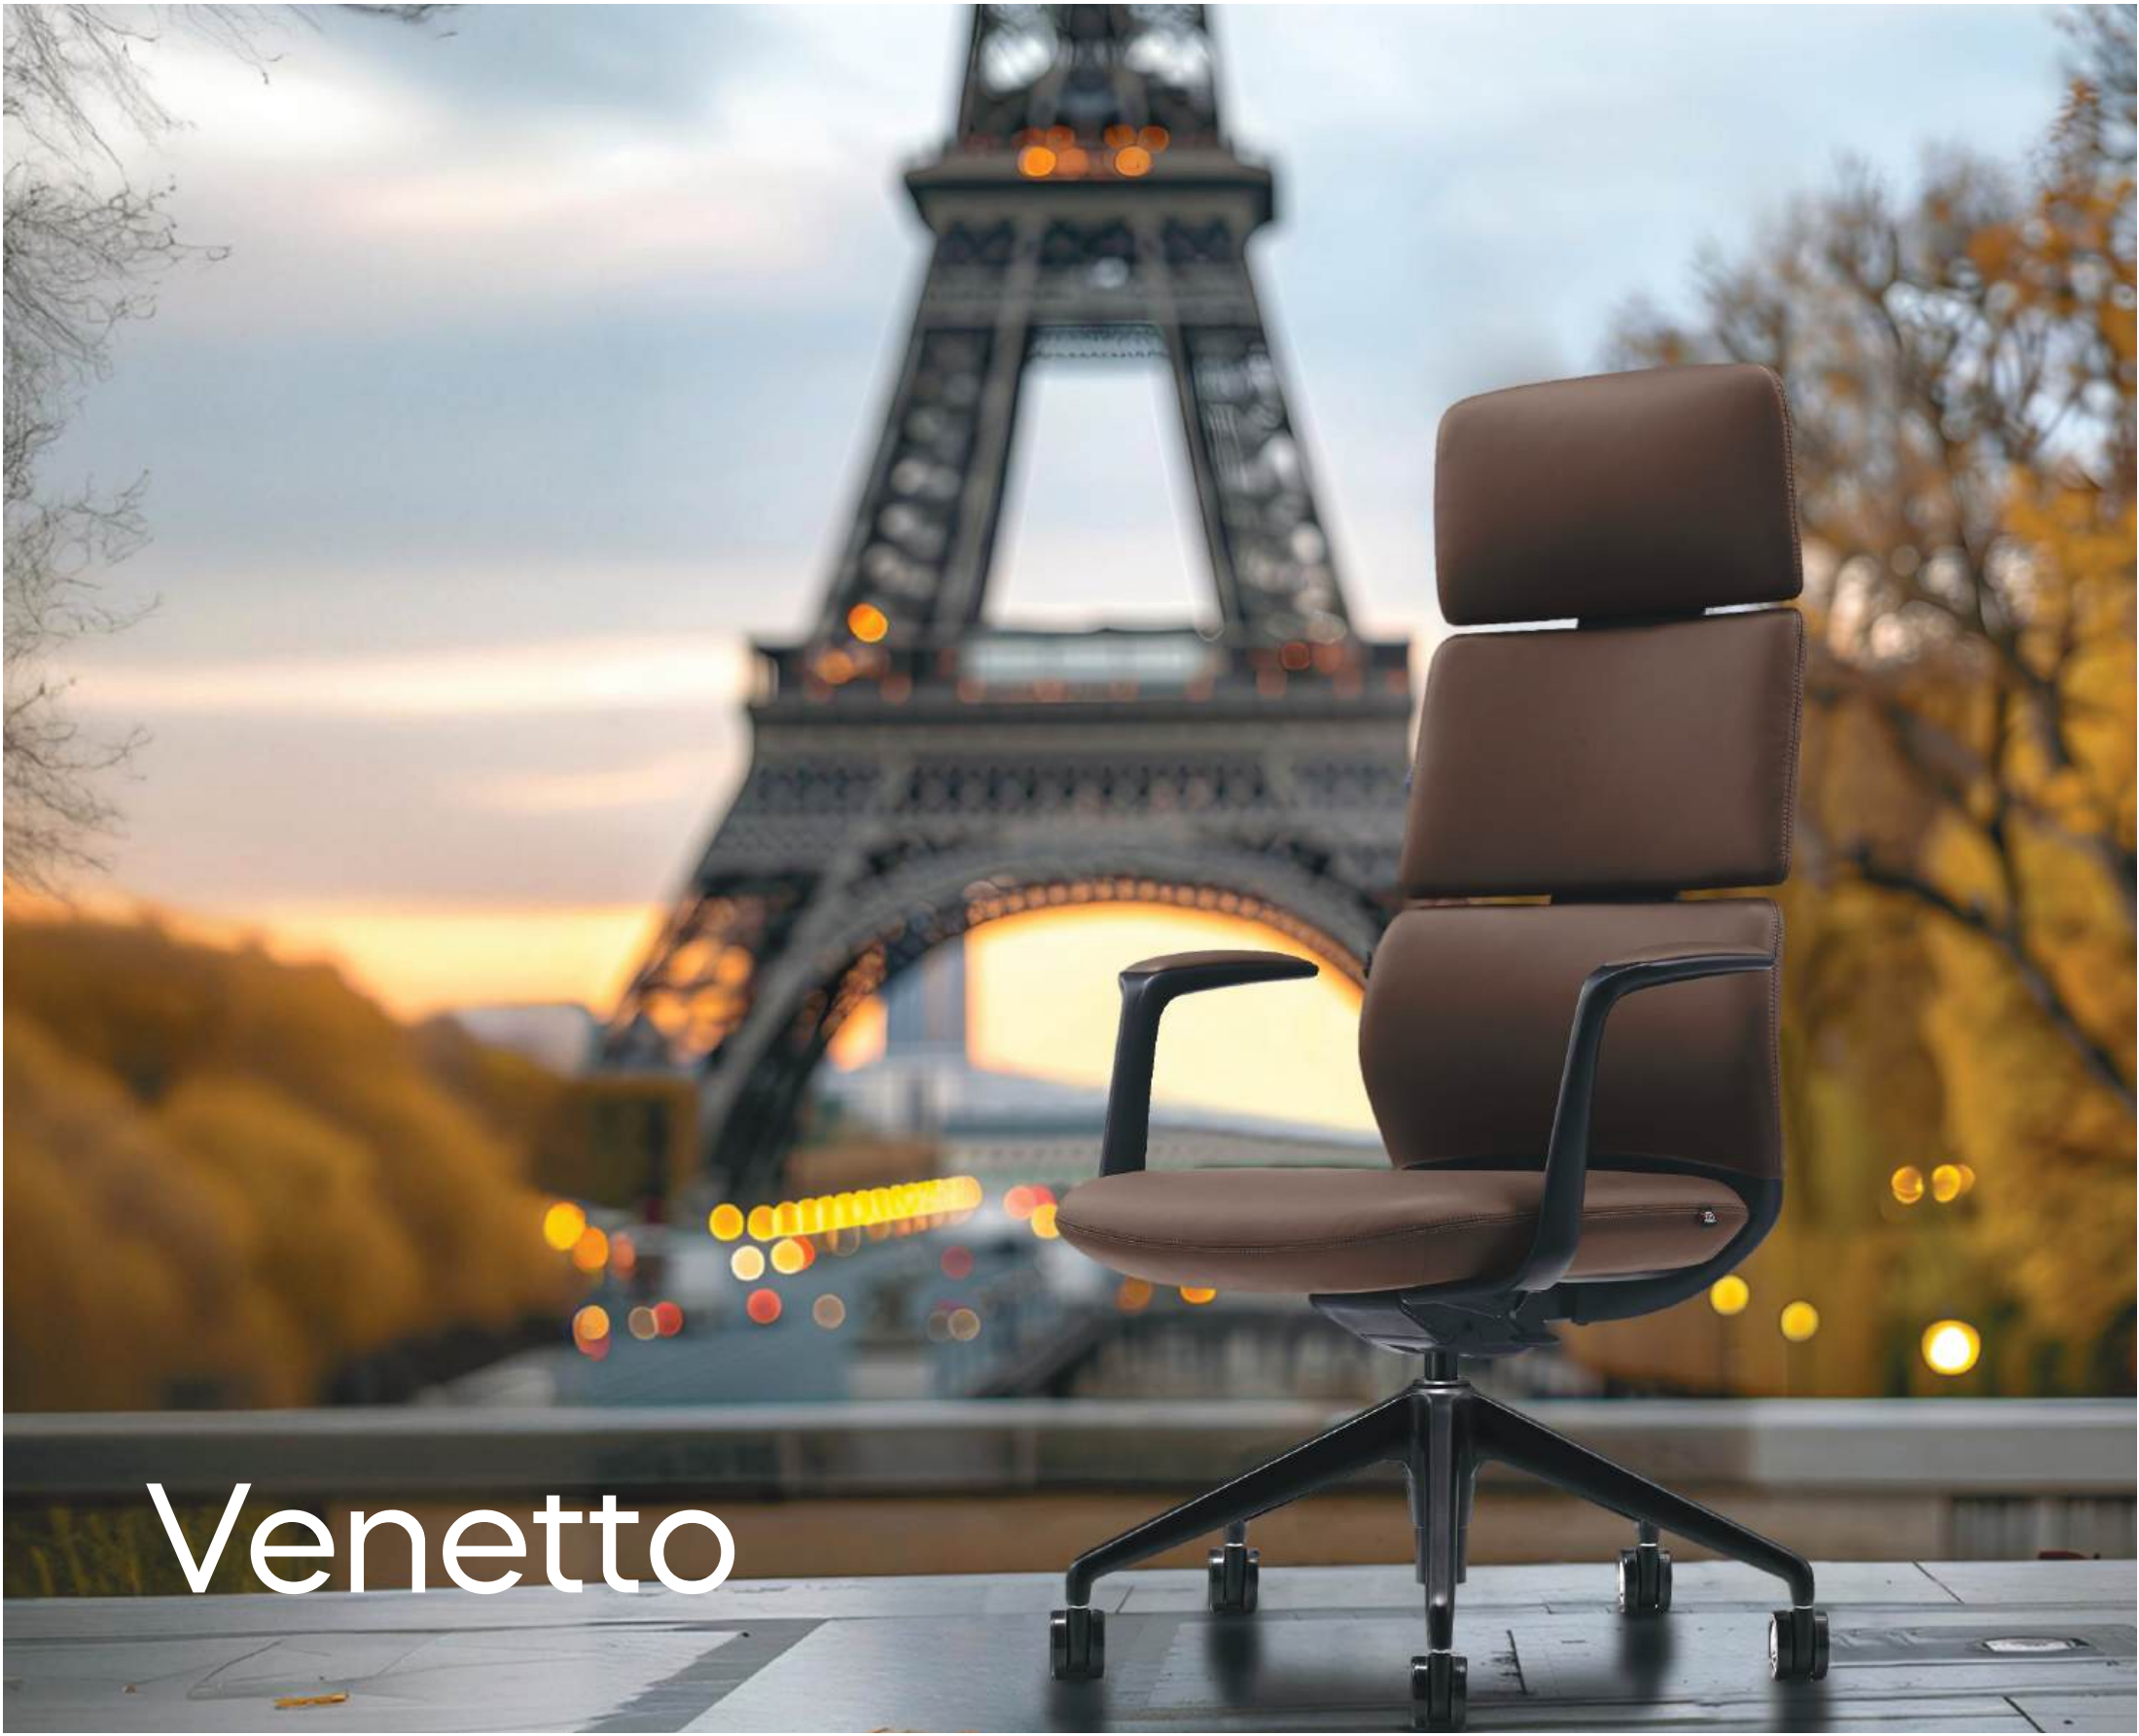

Черный

Коричневый

Зеленый

Светло-бежевый

Newman

A2415

Регулировки:

Кресла Премиум-класса

Ключевые
особенности:

Newman A2415

Venetto

VENETTO

FK013-A12

Venetto — кресло, созданное для ценителей утонченности. Оригинальная форма спинки гарантирует поддержку, а подлокотники из натуральной кожи и чёрного алюминия делают его лёгким и изящным. Добавьте нотку роскоши и эстетичности в ваш интерьер!