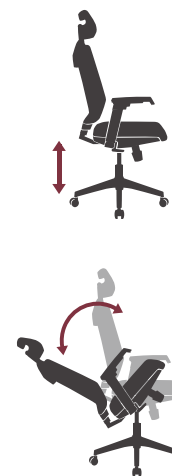

Характеристики:

Материал	натуральная кожа
Ролики	Ø60 мм PU
Пятилучье	Ø700 мм, чёрный алюминий
Подлокотники	чёрный алюминий, с накладками из кожи
Высота подлокотников	63-71 см
Механизм	синхромеханизм
Габаритные размеры	64x65x116-124 см
Ширина сиденья	50 см
Глубина сиденья	47 см
Высота спинки	75 см
Диапазон регулировки	43-51 см
Газпатрон	80 мм
Допустимая нагрузка	150 кг

Чёрный

Коричневый

Светло-бежевый

Venetto FK013-A12

Venetto

FK013-A12

Регулировки:

Кресла Премиум-класса

Ключевые
особенности:

Venetto FK013-A12

Venetto-M

Регулировки:

Кресла Премиум-класса

Черный

Коричневый

Светло-бежевый

Ключевые особенности:

Характеристики:

Материал	натуральная кожа
Ролики	Ø60 мм PU
Пятилучье	Ø700 мм, черный алюминий
Подлокотники	черный алюминий, с накладками из кожи
Высота подлокотников	63-71 см
Механизм	синхромеханизм
Габаритные размеры	64x64x95-103 см
Ширина сиденья	50 см
Глубина сиденья	47 см
Высота спинки	56 см
Диапазон регулировки	43-51 см
Газпатрон	80 мм
Допустимая нагрузка	150 кг