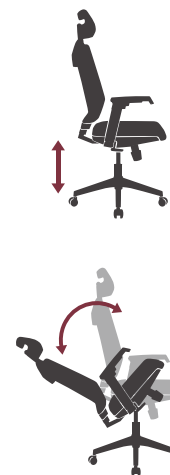

Регулировки: