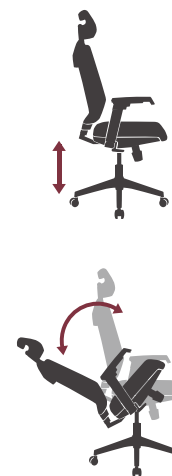

Характеристики:

Материал	экокожа
Ролики	Ø60 мм PU
Пятилучье	Ø700 мм, металлическое
Подлокотники	обитые экокожей
Высота подлокотников	67-74 см
Механизм	синхромеханизм
Габаритные размеры	77x70x123-130 см
Ширина сиденья	52 см
Глубина сиденья	50 см
Высота спинки	80 см
Диапазон регулировки	47-54 см
Газпатрон	70 мм
Допустимая нагрузка	120 кг

Черный

Серый

Grant

A885

Регулировки:

Кресла Премиум-класса

Ключевые
особенности:

Grant A885

Magic

MAGIC

A628-1

Кресло Magic — это сочетание изящности и функциональности. Мягкая экокожа делает пребывание в этом кресле комфортным, а продуманный современный дизайн способствует созданию вдохновляющей рабочей атмосферы. Magic — стиль и комфорт в каждой линии!